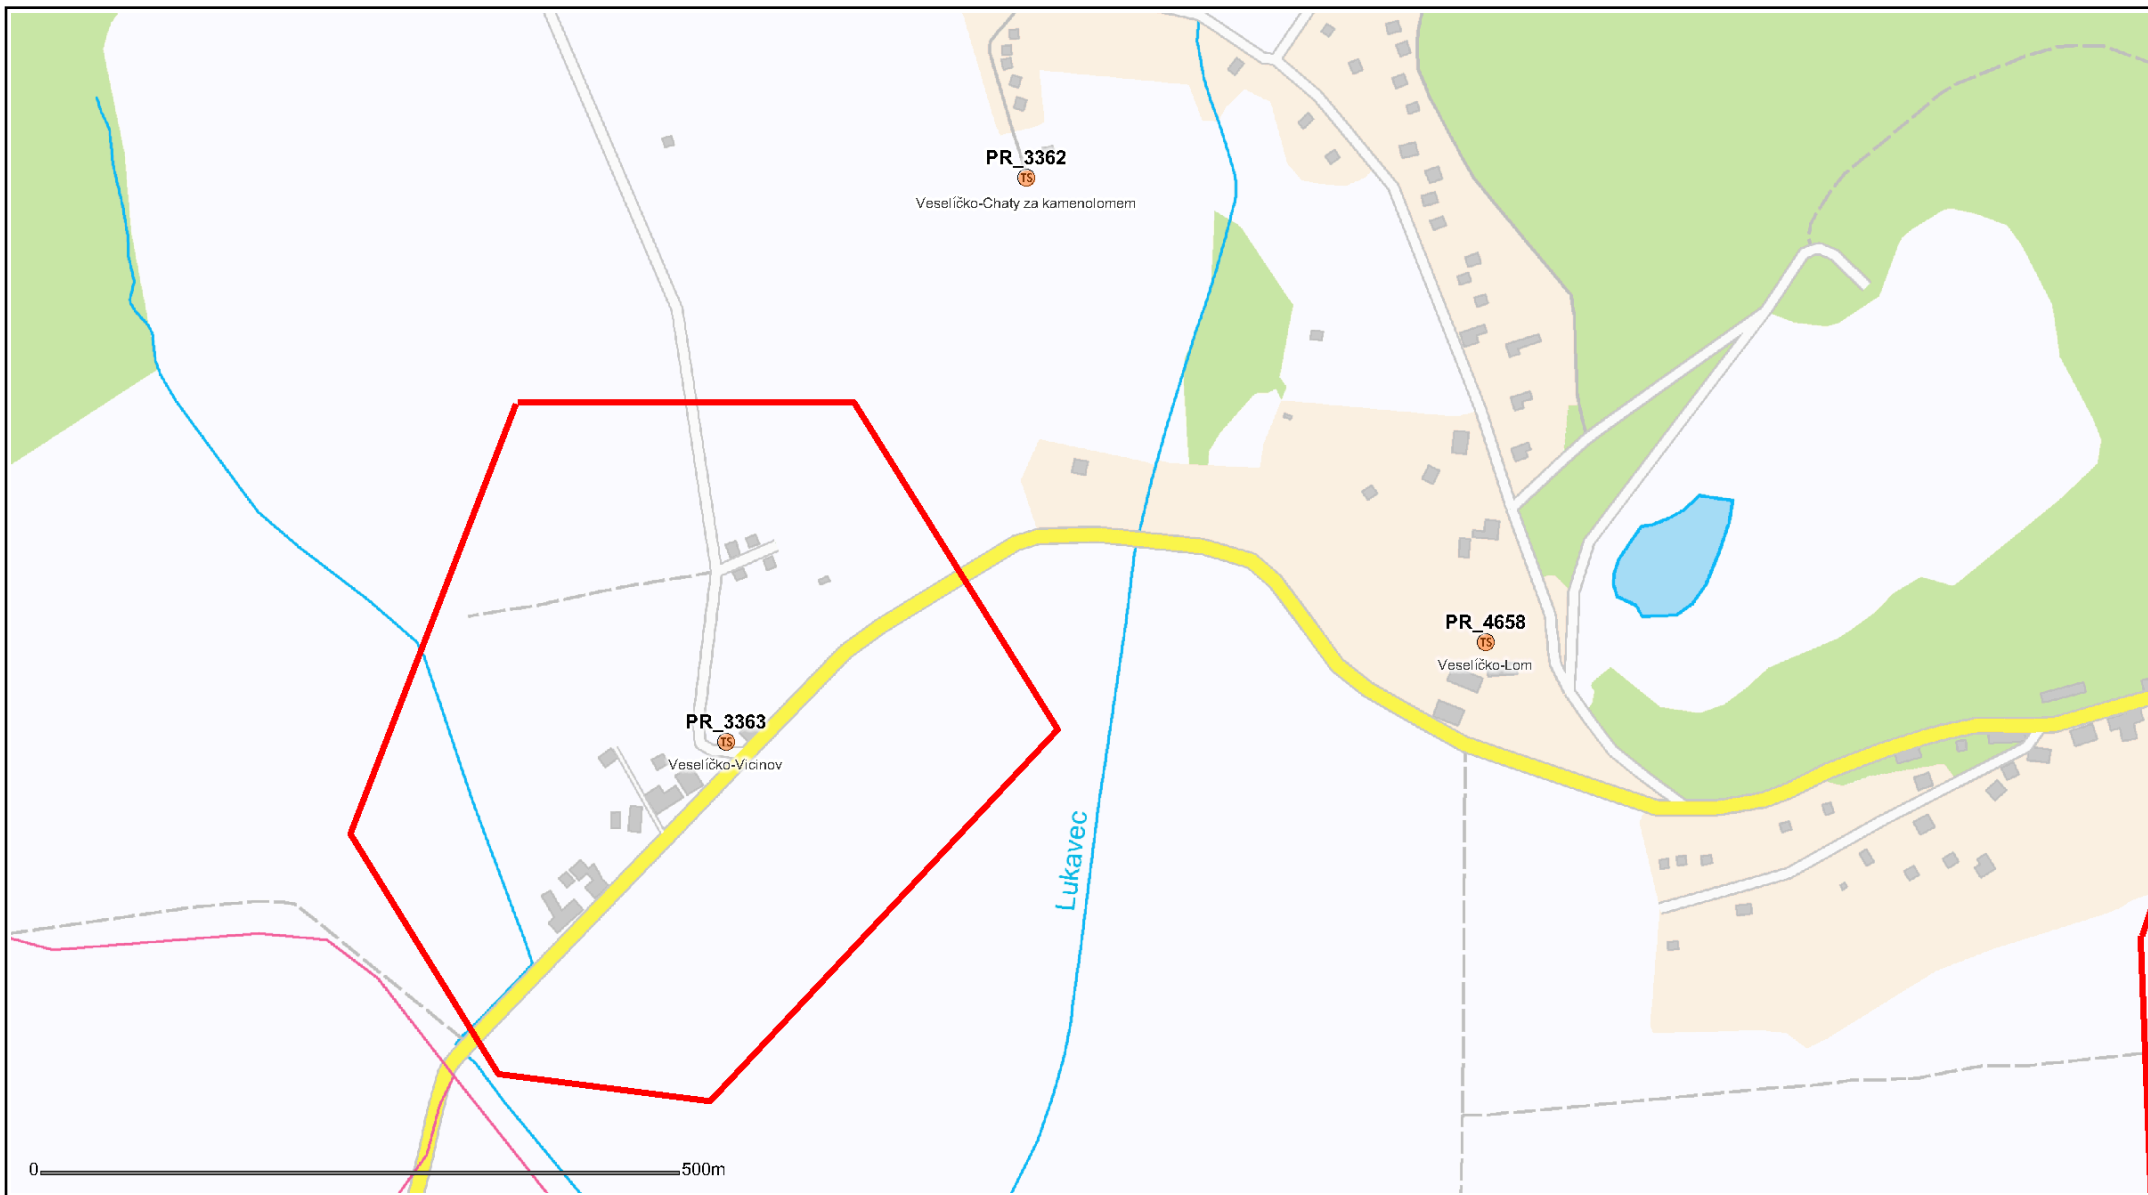

Odstávka elektrické energie - orienta ní mapa

Veselí ko

Odd lení Sít VN a NN P erov provede vyv šení leták v ozna eném území.